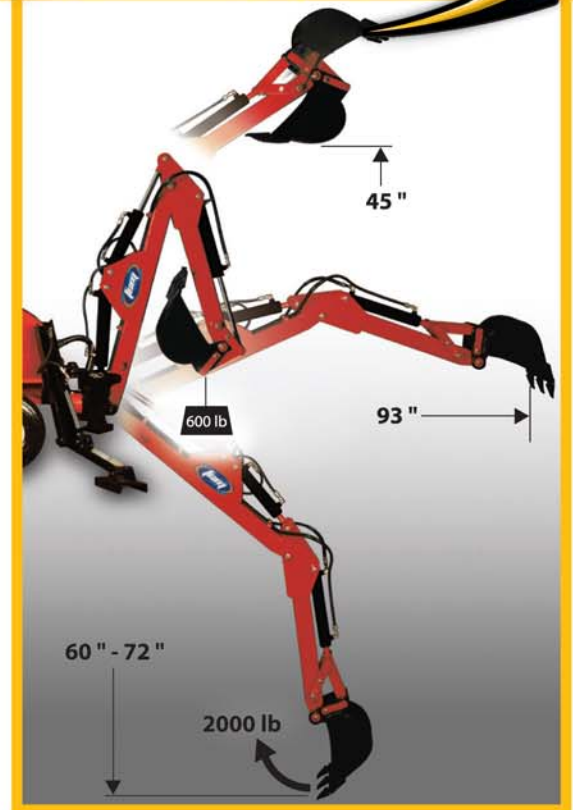

## *Excavatrice Remorquable*

## SIMPLE – ABORDABLE

- Design Simple et Robuste, Facile à Utiliser
- Légère et Puissante, N'endommage pas le Terrain
- Composantes de Qualité Supérieure, Moteur Honda
- Remorquable avec VTT, Tracteur, Voiture, etc.
- Travaille Attachée ou Détachée du Véhicule de Remorquage

### SPÉCIFICATIONS

Moteur	Honda 5 hp
Largeur de Transport	47 po
Poids	800 lb