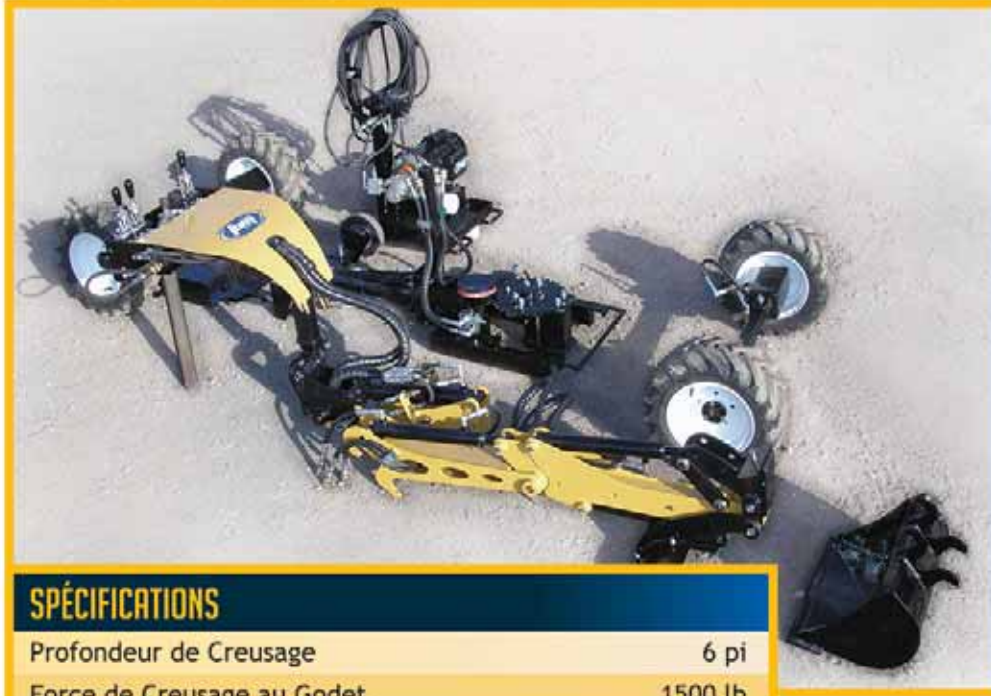

# SCORPION 900

➤ *En action sur le site Web*

## *Nouveau!*

*La SCORPION 900 peut travailler partout où l'équipement conventionnel n'a pas accès*

### SPÉCIFICATIONS

Profondeur de Creusage	6 pi
Force de Creusage au Godet	1500 lb
Force de Levage (extension - max.)	200 - 500 lb
Poids	900 lb
Largeur (min. - en opération)	28 - 47 po
Angle de Rotation du Bras	220°

- Complètement Démontable
- Idéal pour Sous-Sols
- Idéal pour Démolition
- Unitée de Puissance à Distance
- Direction Articulée
- 4 Roues Motrices
- Pouce Hydraulique
- Stick Extensible
- Quick Attach
- Entièrement Hydraulique
- Transportable en Avion
- Assemblage Rapide (20 min)
- Six Sous-Assemblages (< 200 lb)